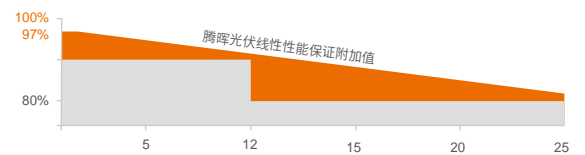

9BB

5% -25%

Anti
PID

PID
TUV 85 /85% RH 192 PID

IP68

IEC 61215 / IEC 61730 / UL 1703

ISO 9001: 2015

ISO 14001: 2015

ISO 45001: 2018